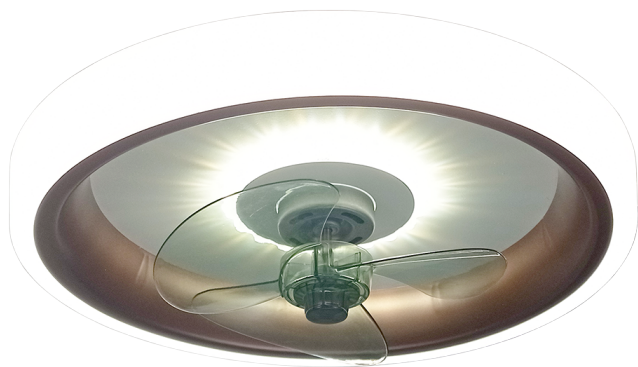

IBIZA-C

DATOS FÍSICOS

Color:	Café
Color aspas:	Transparente
Número de aspas:	3
Material:	Aluminio y metal
Material del difusor:	Policarbonato
Material de las aspas:	Plastico
Driver/equipo incluido:	Si
Anclaje incluido:	Si
Mando a distancia:	Obligatorio
Función verano/invierno:	No
Luz ventilador:	Si

INFORMACIÓN LUMÍNICA

Flujo lumínico:	2.900 lm
Simetría óptica:	Simétrica
Ángulo de apertura:	260 °
Tipo LED:	SMD
Vida:	30.000 h

DATOS ELÉCTRICOS

Tecnología iluminación:	Led
Consumo:	32 W
Motor ventilador:	DC
Potencias ventilador:	60W W
Factor de potencia:	0,90
Tensión:	200 - 230 V
Frecuencia:	50 - 60 Hz
Clase de aislamiento:	Clase I
Grado protección IP:	IP20

32 W
2.900 lm
IP20
30.000 h

Apertura: 260 °
⏚
CE
LED
RoHS

Ventilador café 32W CDC (MOTOR DC)

DATOS DIMENSIONALES

Tipo de instalación:	Superficie
Formato:	Circular
Diámetro:	500 mm
Alto/Fondo:	120 mm

CUMPLIMIENTO NORMATIVAS